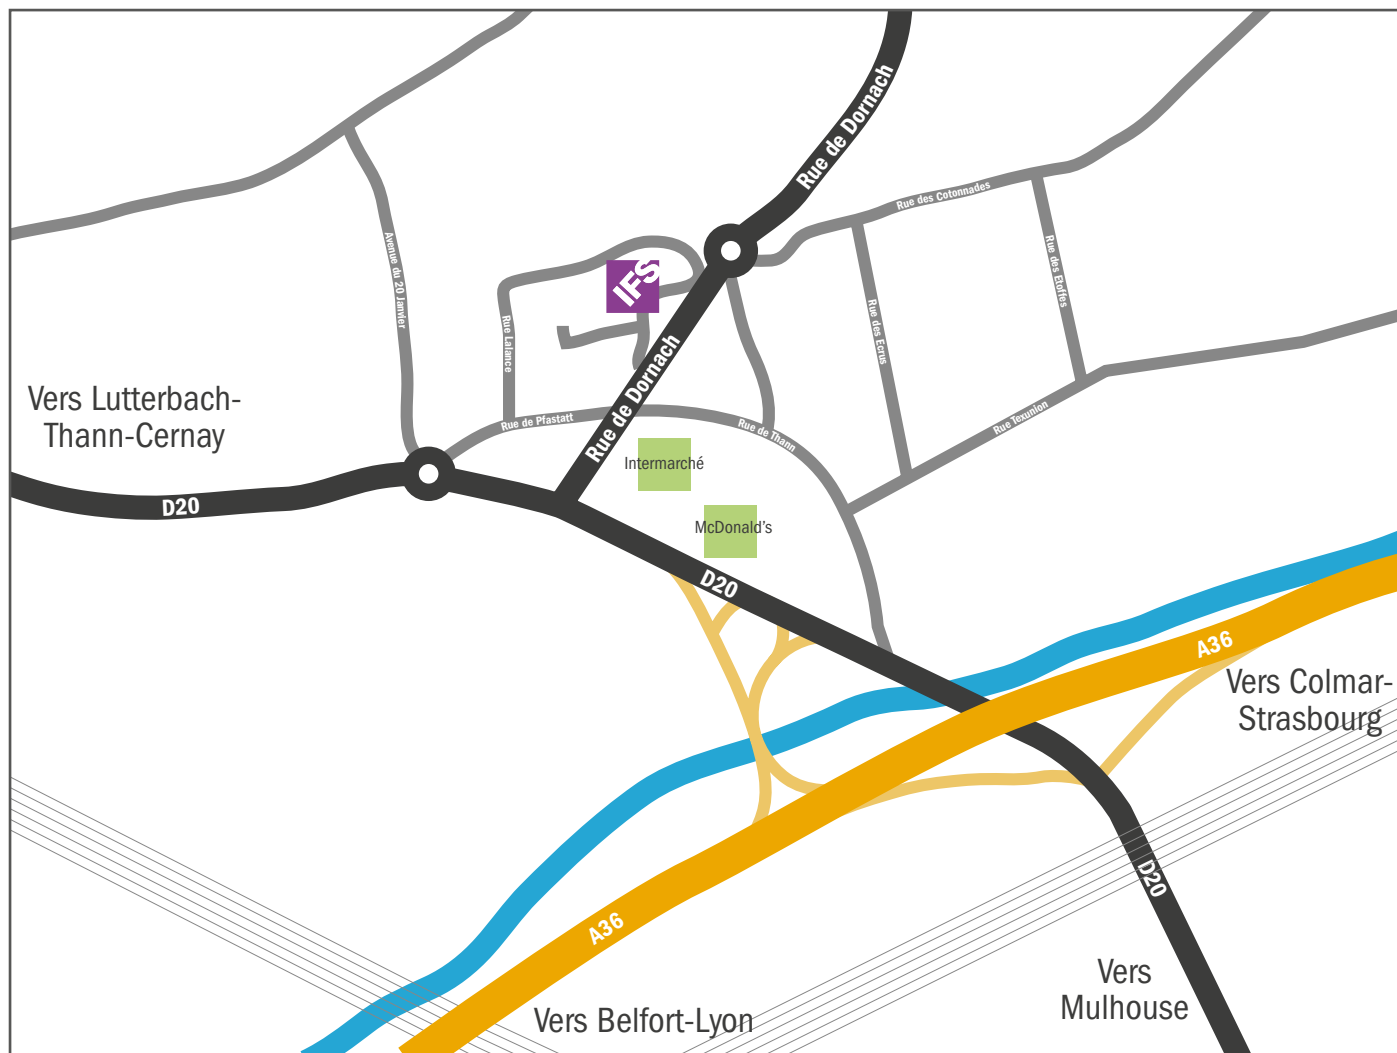

PLAN D'ACCÈS IFS FRANCE AGENCE MULHOUSE

COORDONNÉES DU SIÈGE SOCIAL

52, rue de Dornach

68120 PFASTATT

Tel : 03.89.50.72.72

Adresse email : info.fr@ifsworld.com

ACCÈS EN VOITURE DEPUIS L'AUTOROUTE (A36)

- Sur l'autoroute A36, prendre la **sortie 17 vers Lutterbach/Pfastatt**.
- ↶ Tourner à gauche sur Rue du Général de Gaulle/D20
- Prendre à droite sur Rue de Dornach
- ↶ Tourner à gauche pour rester sur Rue de Dornach. Vous êtes arrivé !